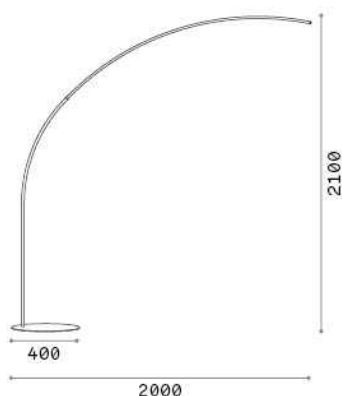

### Interno - Lampade da terra

Indoor floor dimmable lamp with integrated LED sources, in-built switch and direct light emission

<b>Ean</b>	8021696304649
<b>Articolo</b>	COMET PT BIANCO
<b>Installazione</b>	Lampade da terra
<b>Garanzia</b>	5 years
<b>Peso lordo</b>	4.2 kg
<b>Volume</b>	0.057408 m <sup>3</sup>

## Info sorgente e prestazionali

<b>Sorgente integrata</b>	Integrated LED module
<b>Sorgente sostituibile</b>	Replaceable (by qualified operators only)
<b>Potenza</b>	LED 30 W
<b>Emissione</b>	Direct
<b>Consumo massimo</b>	max 30,00 W
<b>Caratteristiche LED</b>	LED SMD
<b>CCT LED</b>	3000 K
<b>Durata LED (t. 25°c)</b>	20000 h
<b>CRI</b>	> 90
<b>Flusso sorgente</b>	2850 lm
<b>Flusso utile</b>	1720 lm
<b>Rischio fotobiologico</b>	1
<b>Potenza in stand-by</b>	< 0.50 W
<b>Lampadina inclusa</b>	1 - E14 OLIVA 4W 3000K CRI80 SATIN